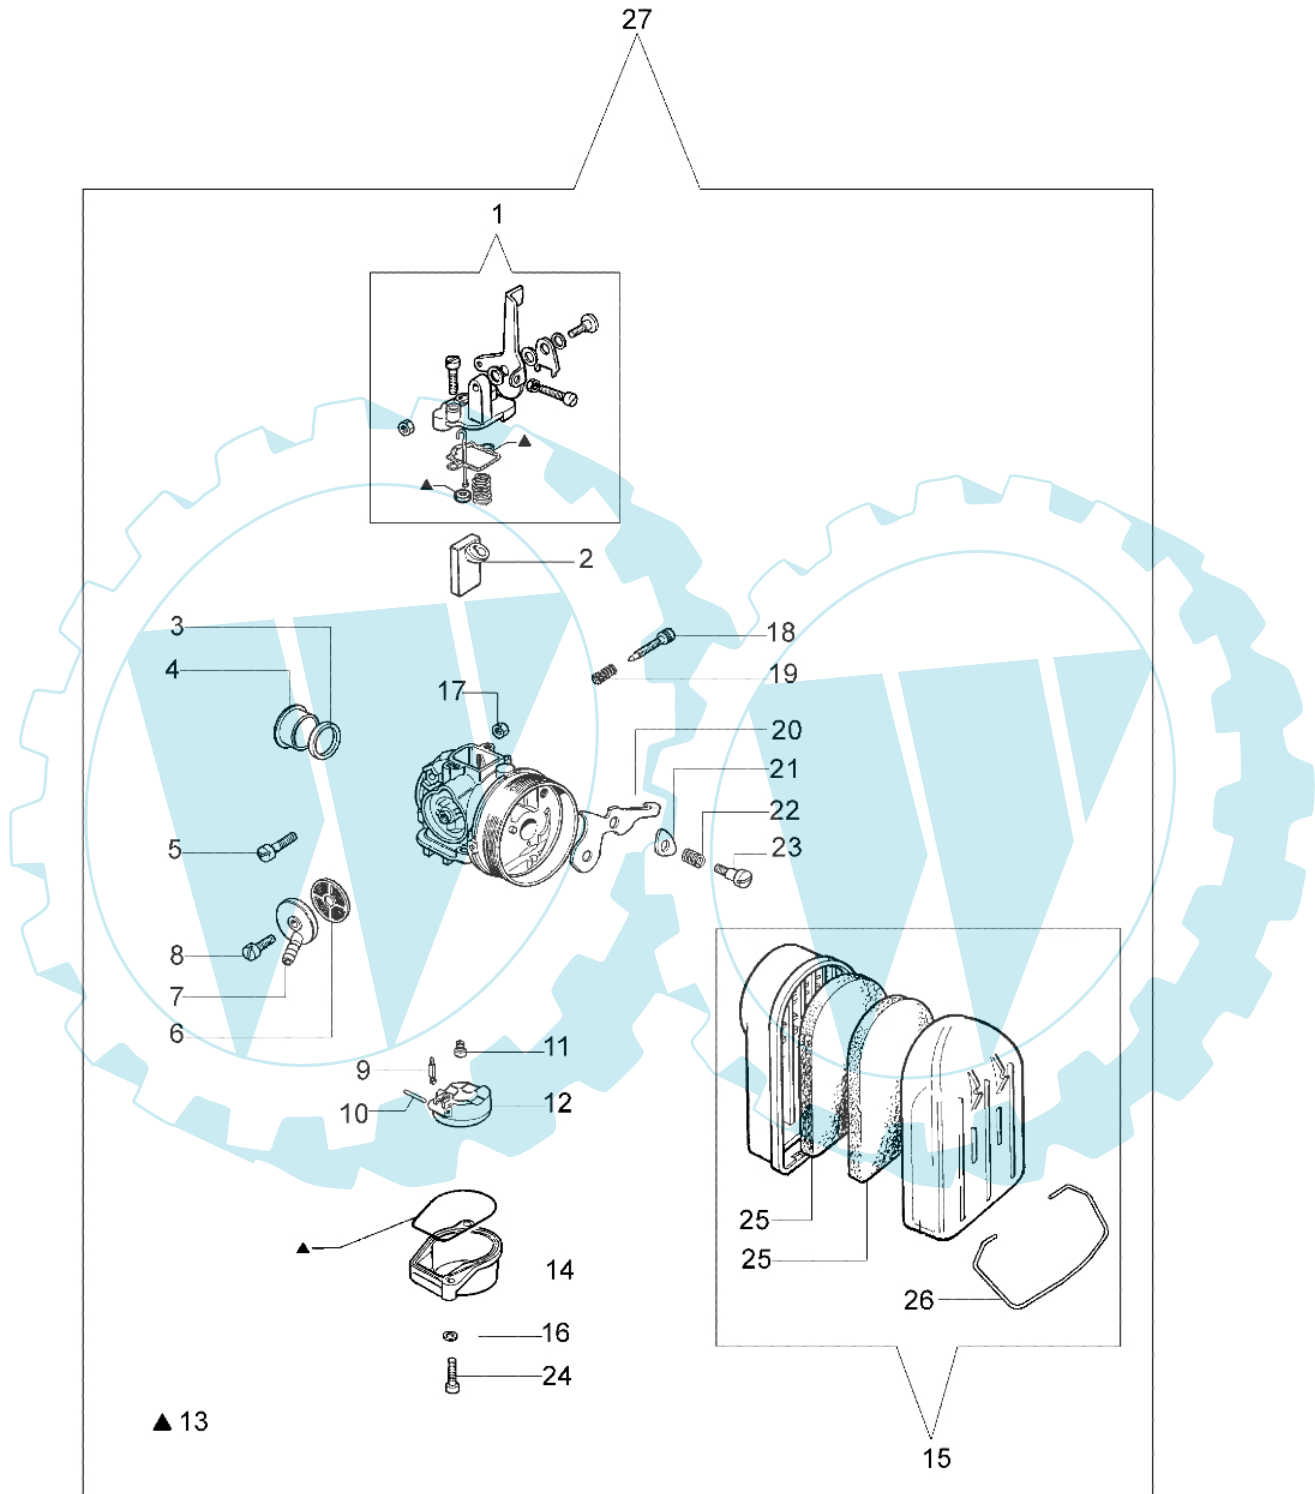

SC 150 - Vergaser

Bild Nr.	Anz.	Teilenummer	Beschreibung	Technische Nachricht
1	1	300000074	Hebelkit	
2	1	300000196	Ventil	
3	1	300000267	Dichtung	
4	1	300000266	Buchse	
5	1	3801026	Schraube	
6	1	300000217	Benzinfilter	
7	1	300000216	Anschluss	
8	1	300000215	Schraube	
9	1	300000222	Duese	
10	1	300000225	Stift	
11	1	302000156	Duese 58	
12	1	300000198	Schwimmen	
13	1	300000073	Dichtungen set	
14	1	300000079	Stube	
15	1	365200077	Luft filter kpl.	
16	2	006000315	Scheibe	
17	1	034000013	Mutter	
18	1	300000221	Schraube	
19	1	300000220	Feder	
20	1	300000195	Starterhebel	
21	1	300000226	Sicherung	
22	1	300000227	Feder	
23	1	300000228	Stift	
24	2	3908005	Schraube	
25	2	365200072R	Filter	
26	1	365200074R	Feder	
27	1	302000007B	Vergaser SHA14-12L	

SC 150 - Tank

Bild Nr.	Anz.	Teilenummer	Beschreibung	Technische Nachricht
1	1	U36000052F	Ventil	
2	1	U04020084F	Deckel	
3	1	U10020019F	Filter	
4	1	U12090102F	Dichtung	
5	1	U32020163F	Tankdeckel	
6	1	U046108320	Tank	
7	1	U32060469F	Rahmen	
8	1	U24140107F	Schiene	
9	1	U18030055F	Handgriff	
10	1	U28110039F	Scheibe	
11	1	U04530003F	Splint	
12	1	U36070249F	Schraube	
13	1	U06040039F	Mutter	
14	1	U28110016F	Scheibe	
15	1	U12260218F	Rad	
16	1	U36070025F	Schraube	
17	1	U36070015F	Schraube	
18	1	U36070026F	Schraube	
19	1	U12090013F	O-ring	
20	1	U28020002F	Anschluss	
21	1	U10030019F	Schelle	
22	1	U16030096F	Lanze	
23	1	U12000038F	Mutter	
24	1	U32040042F	Rohr	
25	1	UR309733	Filter	
26	1	U10030020F	Schelle	
27	1	U10030021F	Schelle	
28	1	U12000069F	Zwinge	
29	1	U12090072F	O-ring	
30	1	U12170014F	Zwinge	
31	1	U12100091F	O-ring	
32	1	U24200008F	Buchse	
33	1	U28080012F	Scheibe	
34	1	UT8012203	Anschluss	
35	1	U32040097F	Rohr	
36	1	U30020864F	Halter	
37	1	U32040123F	Rohr	