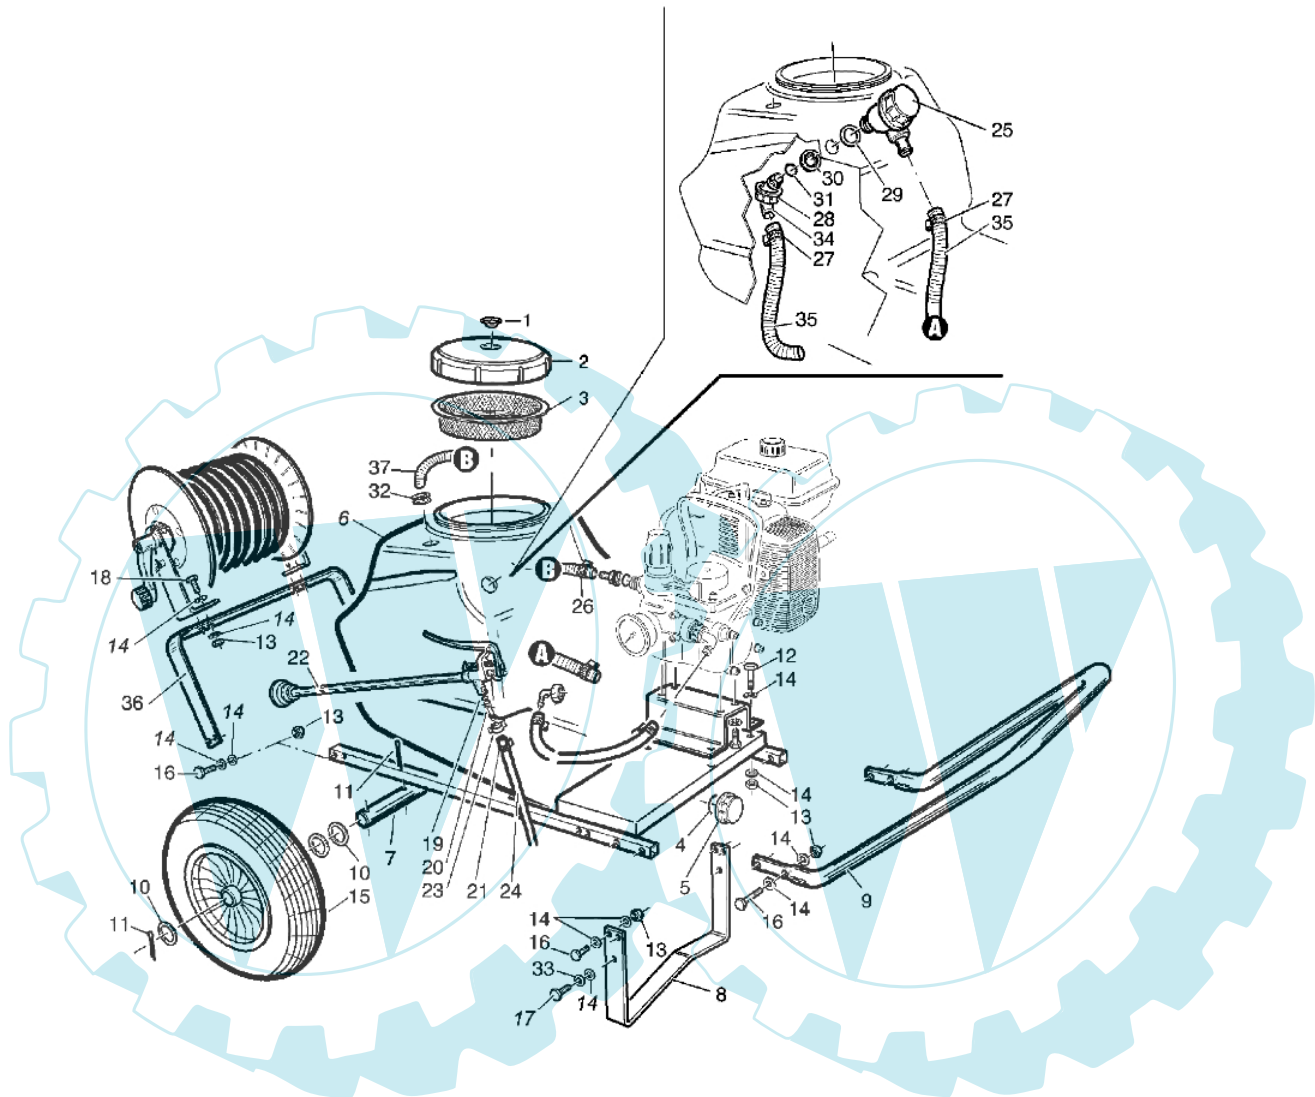

SC 150 - Vergaser

Bild Nr.	Anz.	Teilenummer	Beschreibung	Technische Nachricht
1	1	300000074	Hebelkit	
2	1	300000196	Ventil	
3	1	300000267	Dichtung	
4	1	300000266	Buchse	
5	1	3801026	Schraube	
6	1	300000217	Benzinfilter	
7	1	300000216	Anschluss	
8	1	300000215	Schraube	
9	1	300000222	Duese	
10	1	300000225	Stift	
11	1	302000156	Duese 58	
12	1	300000198	Schwimmen	
13	1	300000073	Dichtungen set	
14	1	300000079	Stube	
15	1	365200077	Luft filter kpl.	
16	2	006000315	Scheibe	
17	1	034000013	Mutter	
18	1	300000221	Schraube	
19	1	300000220	Feder	
20	1	300000195	Starterhebel	
21	1	300000226	Sicherung	
22	1	300000227	Feder	
23	1	300000228	Stift	
24	2	3908005	Schraube	
25	2	365200072R	Filter	
26	1	365200074R	Feder	
27	1	302000007B	Vergaser SHA14-12L	

SC 150 - Tank

Bild Nr.	Anz.	Teilenummer	Beschreibung	Technische Nachricht
1	1	U36000052F	Ventil	
2	1	U04020084F	Deckel	
3	1	U10020019F	Filter	
4	1	U12090102F	Dichtung	
5	1	U32020163F	Tankdeckel	
6	1	U046108320	Tank	
7	1	U32060469F	Rahmen	
8	1	U24140107F	Schiene	
9	1	U18030055F	Handgriff	
10	1	U28110039F	Scheibe	
11	1	U04530003F	Splint	
12	1	U36070249F	Schraube	
13	1	U06040039F	Mutter	
14	1	U28110016F	Scheibe	
15	1	U12260218F	Rad	
16	1	U36070025F	Schraube	
17	1	U36070015F	Schraube	
18	1	U36070026F	Schraube	
19	1	U12090013F	O-ring	
20	1	U28020002F	Anschluss	
21	1	U10030019F	Schelle	
22	1	U16030096F	Lanze	
23	1	U12000038F	Mutter	
24	1	U32040042F	Rohr	
25	1	UR309733	Filter	
26	1	U10030020F	Schelle	
27	1	U10030021F	Schelle	
28	1	U12000069F	Zwinge	
29	1	U12090072F	O-ring	
30	1	U12170014F	Zwinge	
31	1	U12100091F	O-ring	
32	1	U24200008F	Buchse	
33	1	U28080012F	Scheibe	
34	1	UT8012203	Anschluss	
35	1	U32040097F	Rohr	
36	1	U30020864F	Halter	
37	1	U32040123F	Rohr	