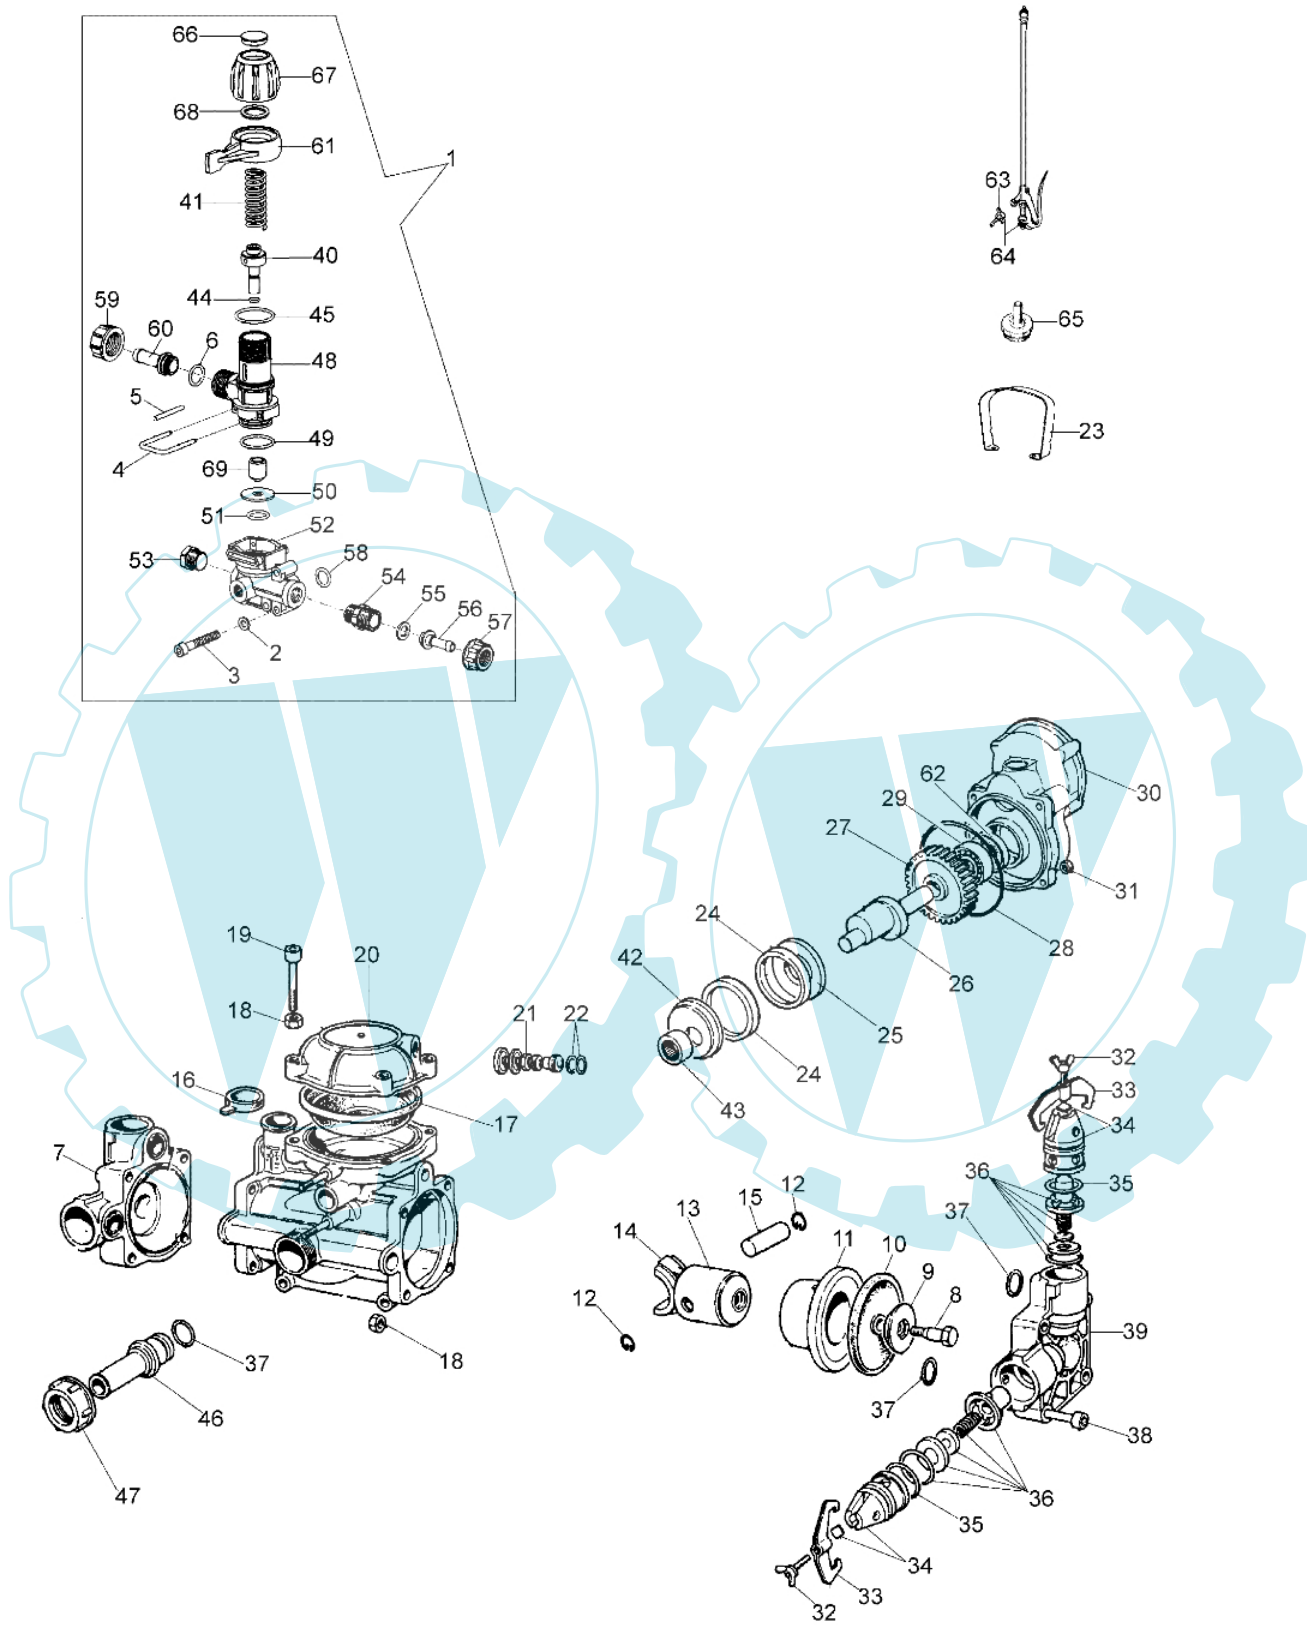

SC 150 - Motordruckpumpen

Bild Nr.	Anz.	Teilenummer	Beschreibung	Technische Nachricht
1	1	354000108	Ventil kpl.	
2	1	354000107	Scheibe	
3	1	354000106	Schraube	
4	1	354000105	Haken	
5	1	354000103	O-ring	
6	1	354000104	Stift	
7	1	354000028	Gehäuse	
8	1	354000032	Schraube	
9	2	354000031	Schneidblatt	
10	2	354000030	Membrane	
11	2	354000029	Zylinder	
12	1	354000060	Ring	
13	1	354000058	Kolben	
14	1	354000061	Pleuel	
15	1	354000059	Stift	
16	1	354000009	Membrane	
17	1	354000008	Membrane	
18	12	3912008	Mutter	
19	1	375200004	Schraube	
20	1	354000007	Akumulator	
21	1	354000039	Ventil	
22	2	354000057	Dichtung	
23	1	354000010	Griff	
24	2	354000042	Kobelring	
25	1	354000043	Scheibe	
26	1	354000044	Welle	
27	1	354000046	Zahnrad	
28	1	354000045	O-ring	
29	1	3034014	Lager	
30	1	354000002	Halter	
31	4	094000090	Mutter	
32	4	354000048	Schraube	
33	1	354000047	Klemme	
34	1	354000069	Ventil	
35	1	3049011	O-ring	
36	1	354000070	Ventil	
37	1	3049018	O-ring	
38	1	354000054	Schraube	
39	1	354000012	Gehäuse	
40	1	354000086	Führung	
41	1	354000034	Feder	
42	1	354000041	Distanzstück	
43	4	380000025	Buchse	
44	4	034000013	Mutter	
45	1	354000087	O-ring	
46	1	354000013	Anschluss	
47	1	354000014	Schutzrolle	
48	1	354000089	Ventilgehäuse	
49	1	354000090	O-ring	
50	1	354000092	Sitz	
51	1	354000093	O-ring	
52	1	354000094	Gehäuse	
53	1	354000095	Stopfen	
54	1	354000096	Nippel	
55	1	354000097	Dichtung	
56	1	354000098	Anschluss	
57	1	354000025	Schutzrolle	
58	1	354000100	O-ring	
59	1	354000101	Zwinge	
60	1	354000102	Anschluss	
61	1	354000084	Hebel	
62	1	3050015AR	Kobelring	
63	1	351000067	Anschluss	
64	1	351000066	Lanze	
65	1	351000063	Filter	
66	1	354000081	Stopfen	
67	1	354000082	Zwinge	
68	1	354000083	Dichtung	
69	1	354000091	Ventil