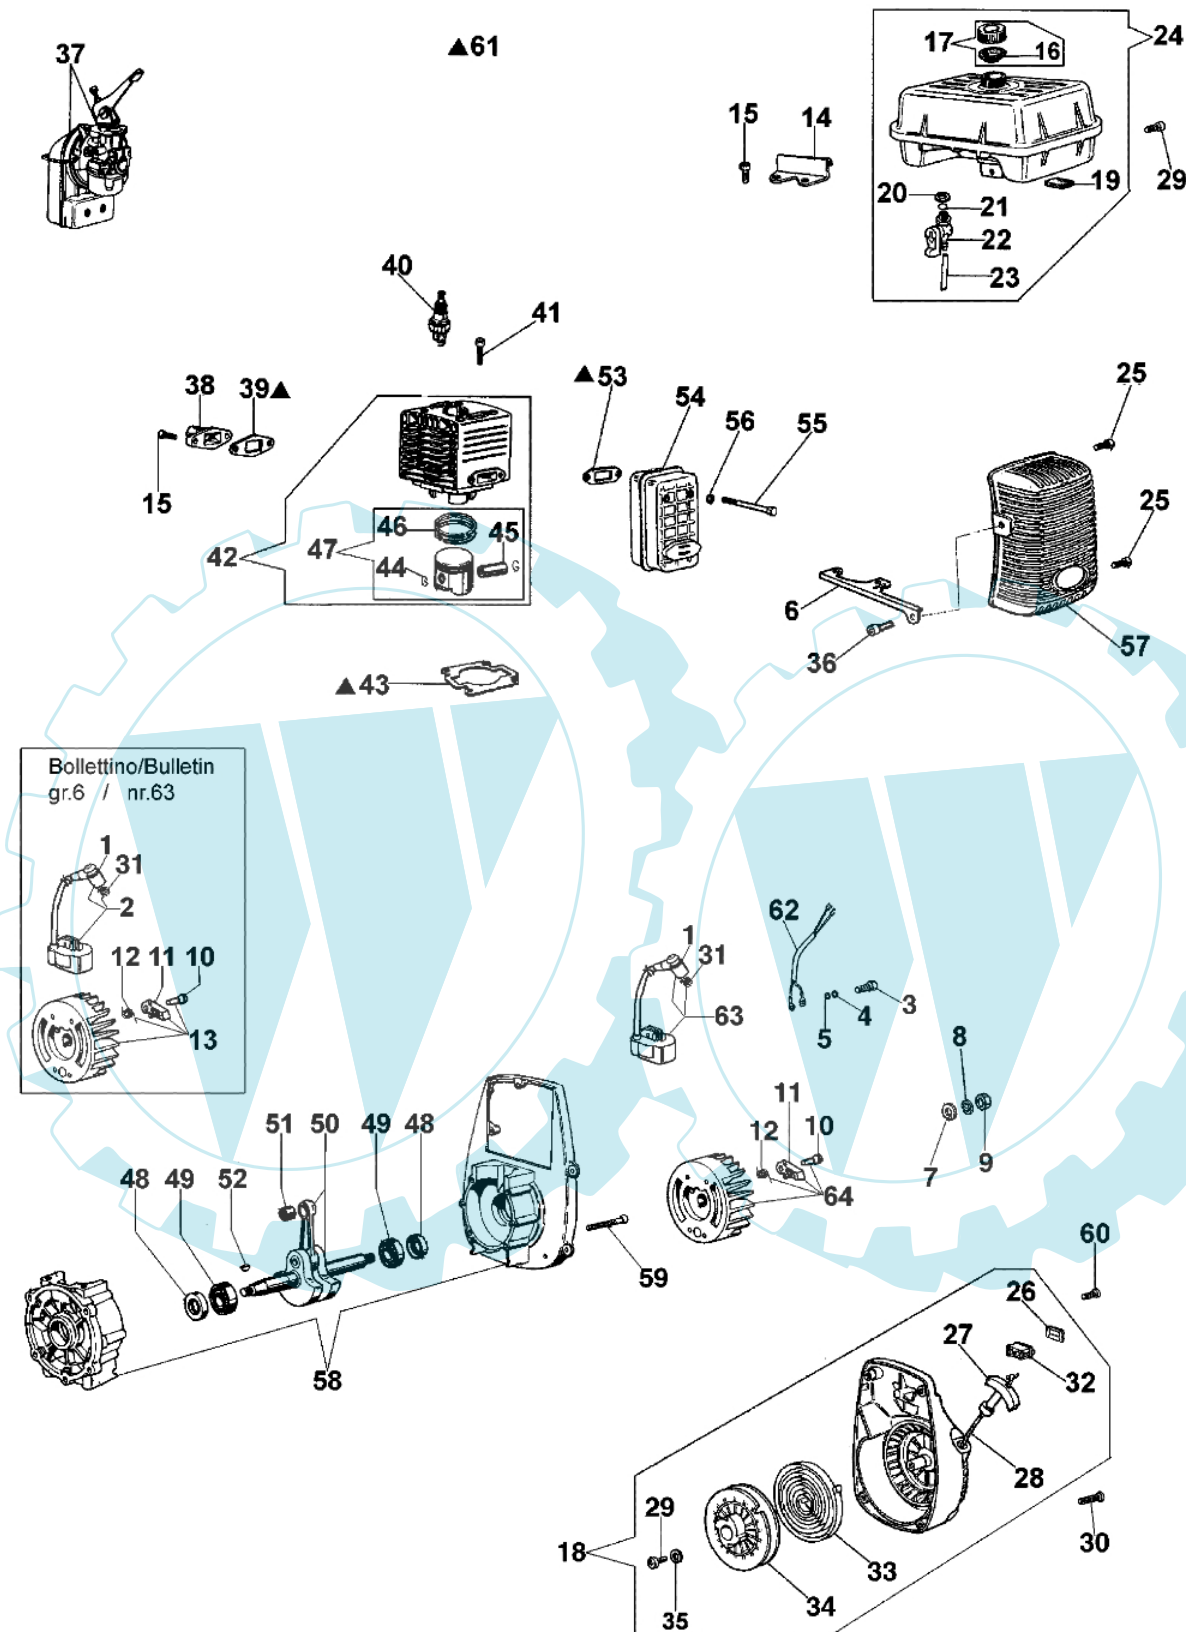

SC 150 - Motor bis 06/03/08

Bild Nr.	Anz.	Teilenummer	Beschreibung	Technische Nachricht
1	1	094600097A	Zundkerzenstecker	
2	1	301000343R	Zündspule	BT6-063-05/07
3	2	301000043	Schraube	
4	2	3819005	Scheibe	
5	2	3916004	Scheibe	
6	1	301000342	Verbindung	
7	1	3818011A	Kugelscheibe	
8	1	3819013	Scheibe	
9	1	320000028	Mutter	
10	2	004000436R	Stift	
11	2	300000038R	Sperrklinke	
12	2	300000040	Feder	
13	1	301000359R	Schwungrad	BT6-063-05/07
14	1	301000003	Halter	
15	4	3801009	Schraube	
16	1	300000025	Dichtung	
17	1	300000022	Stopfen	
18	1	301000348R	Starter komplet	
19	1	301000049	Filz	
20	1	3055098	Scheibe	
21	1	3049006R	O-ring	
22	1	3055044A	Hahn	
23	1	300000026	Rohr	
24	1	301000346R	Benzin tank	
25	2	3960073	Schraube	
26	1	2317013	Schultz	
27	1	093500397	Starter griff	
28	1	4098073R	Starterseil	
29	1	094600041R	Schraube	
30	2	3960081	Schraube	
31	1	094600169	Zuendkerze	
32	1	2317021R	Schalter	
33	1	004000132R	Feder	
34	1	300000016R	Scheibe	
35	1	3918006	Scheibe	
36	1	3801008	Schraube	
37	1	302000007B	Vergaser SHA14-12L	
38	1	301000025A	Kollektor	
39	1	301000026	Dichtung	
40	1	005000019	Zündkerze	
41	4	3801013	Schraube	
42	1	301000365	Zylinder	
43	1	375200078R	Dichtung	
44	2	004900061	Ring	
45	1	301000035R	Kolben ring	
46	2	004000015R	Kolbenring	
47	1	301000375	Kolben kpl. Ø40	
48	2	3050015AR	Kobelring	
49	2	3034012R	Lager	
50	1	301000054A	Kurbelwelle	
51	1	3037005	Lager	
52	1	301000047	Schluesssel	
53	1	300000035	Dichtung	
54	1	301000357R	Auspuff	
55	2	005400303	Schraube	
56	2	3819006	Scheibe	
57	1	375200071	Deckel	
58	1	301000382	Motorgehause	BT6-063-05/07
59	4	3801066	Schraube	
60	2	3960092	Schraube	
61	1	301000113A	Dichtungen set	
62	1	301000349	Kabel	
63	1	301000379R	Zuenspule	BT6-063-05/07
64	1	301000384R	Schwungrad	BT6-063-05/07