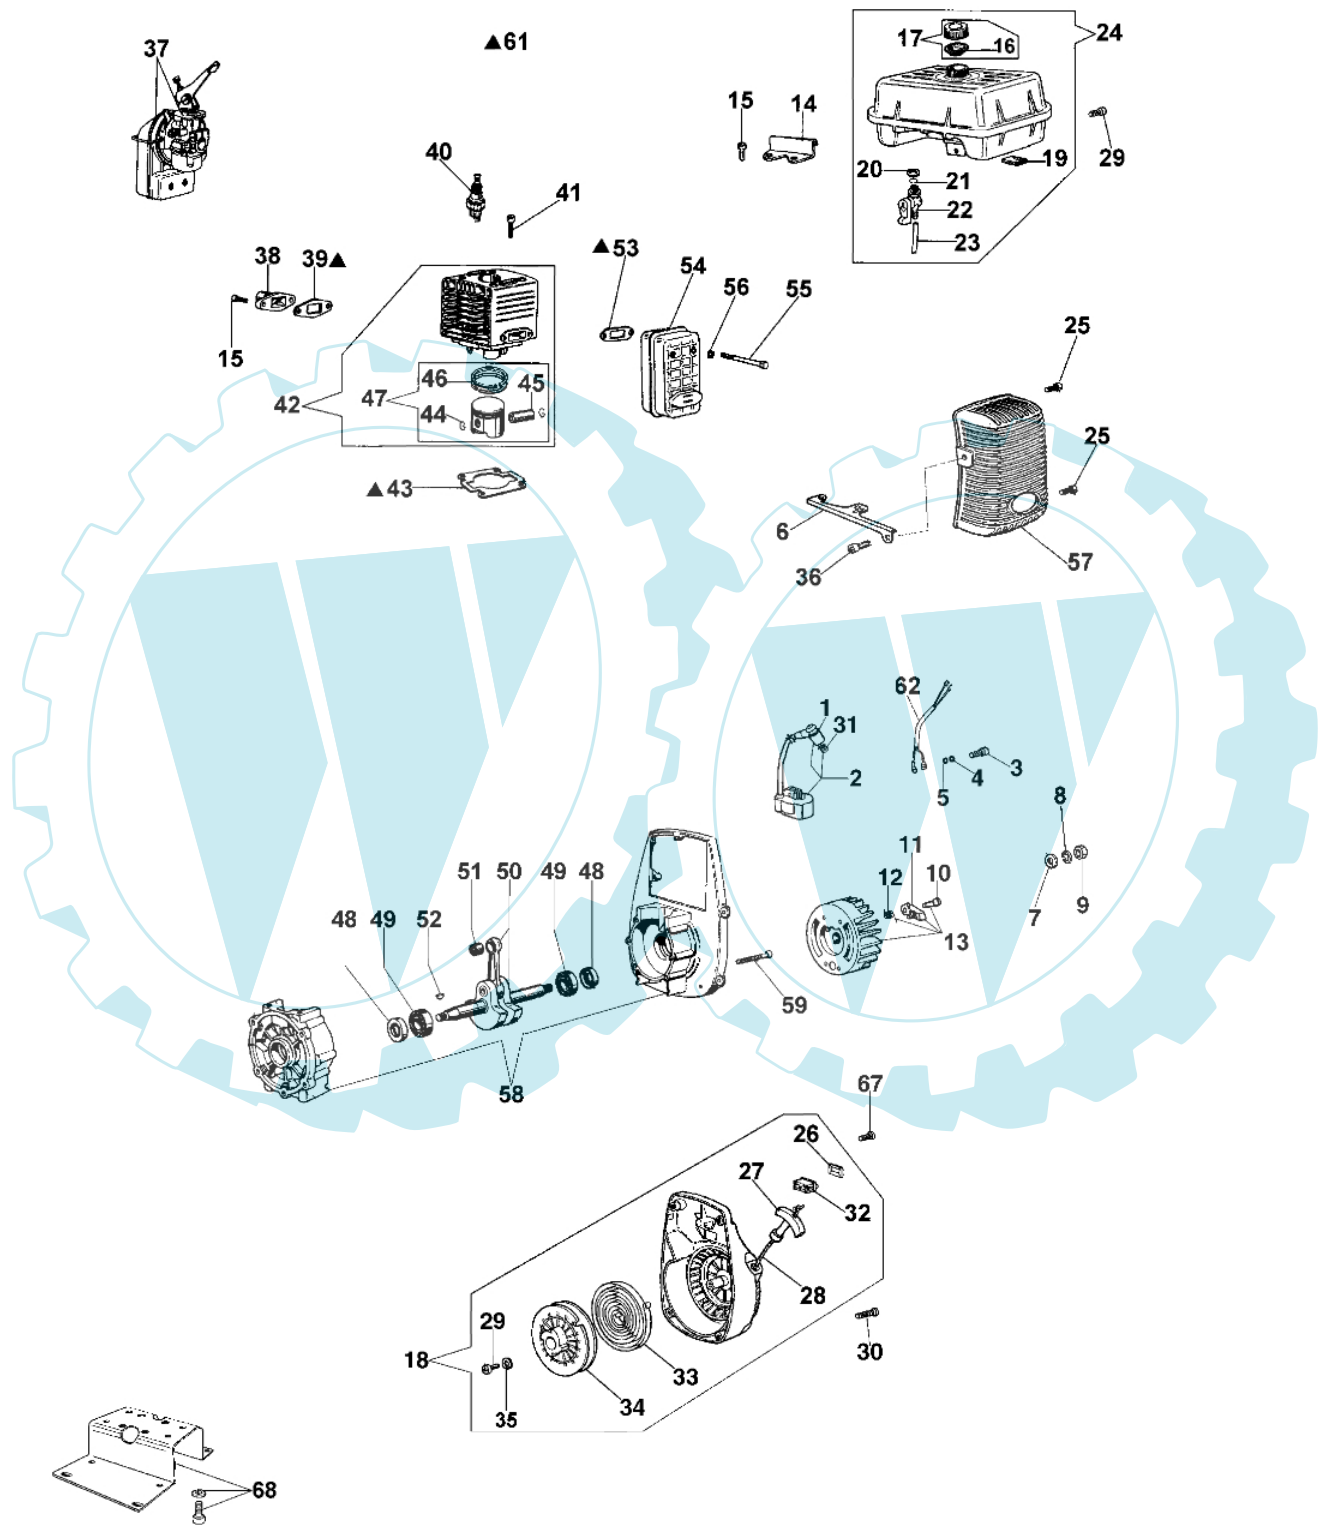

SC 150 - Motor ab 07/03/08

Bild Nr.	Anz.	Teilenummer	Beschreibung	Technische Nachricht
1	1	094600097A	Zundkerzenstecker	
2	1	301000379R	Zuendspule	
3	2	301000043	Schraube	
4	2	3819005	Scheibe	
5	2	3916004	Scheibe	
6	1	301000342	Verbindung	
7	1	3818011A	Kugelscheibe	
8	1	3819013	Scheibe	
9	1	320000028	Mutter	
10	2	004000436R	Stift	
11	2	300000038R	Sperrklinke	
12	2	300000040	Feder	
13	1	301000384R	Schwungrad	
14	1	301000003	Halter	
15	4	3801009	Schraube	
16	1	300000025	Dichtung	
17	1	300000022	Stopfen	
18	1	301000348R	Starter komplet	
19	1	301000049	Filz	
20	1	3055098	Scheibe	
21	1	3049006R	O-ring	
22	1	3055044A	Hahn	
23	1	300000026	Rohr	
24	1	301000346R	Benzin tank	
25	2	3960073	Schraube	
26	1	2317013	Schultz	
27	1	093500397	Starter griff	
28	1	4098073R	Starterseil	
29	1	094600041R	Schraube	
30	2	3960081	Schraube	
31	1	094600169	Zuendkerze	
32	1	2317021R	Schalter	
33	1	004000132R	Feder	
34	1	300000016R	Scheibe	
35	1	3918006	Scheibe	
36	1	3801008	Schraube	
37	1	302000007B	Vergaser SHA14-12L	
38	1	301000025A	Kollektor	
39	1	301000026	Dichtung	
40	1	3055101	Kundkerze	
41	4	3801013	Schraube	
42	1	301000365	Zylinder	
43	1	375200078R	Dichtung	
44	2	004900061	Ring	
45	1	301000035R	Kolben ring	
46	2	004000015R	Kolbenring	
47	1	301000375	Kolben kpl. Ø40	
48	2	3050015AR	Kobelring	
49	2	3034012R	Lager	
50	1	301000395R	Kurbelwelle	BT6-071-03/08
51	1	3037005	Lager	
52	1	301000047	Schluessel	
53	1	300000035	Dichtung	
54	1	301000357R	Auspuff	
55	2	005400303	Schraube	
56	2	3819006	Scheibe	
57	1	375200071	Deckel	
58	1	301000408	Motorgehause	BT6-071-03/08
59	4	3801066	Schraube	
61	1	301000113A	Dichtungen set	
62	1	301000349	Kabel	
67	2	3960092	Schraube	
68	1	354000115	Support motor